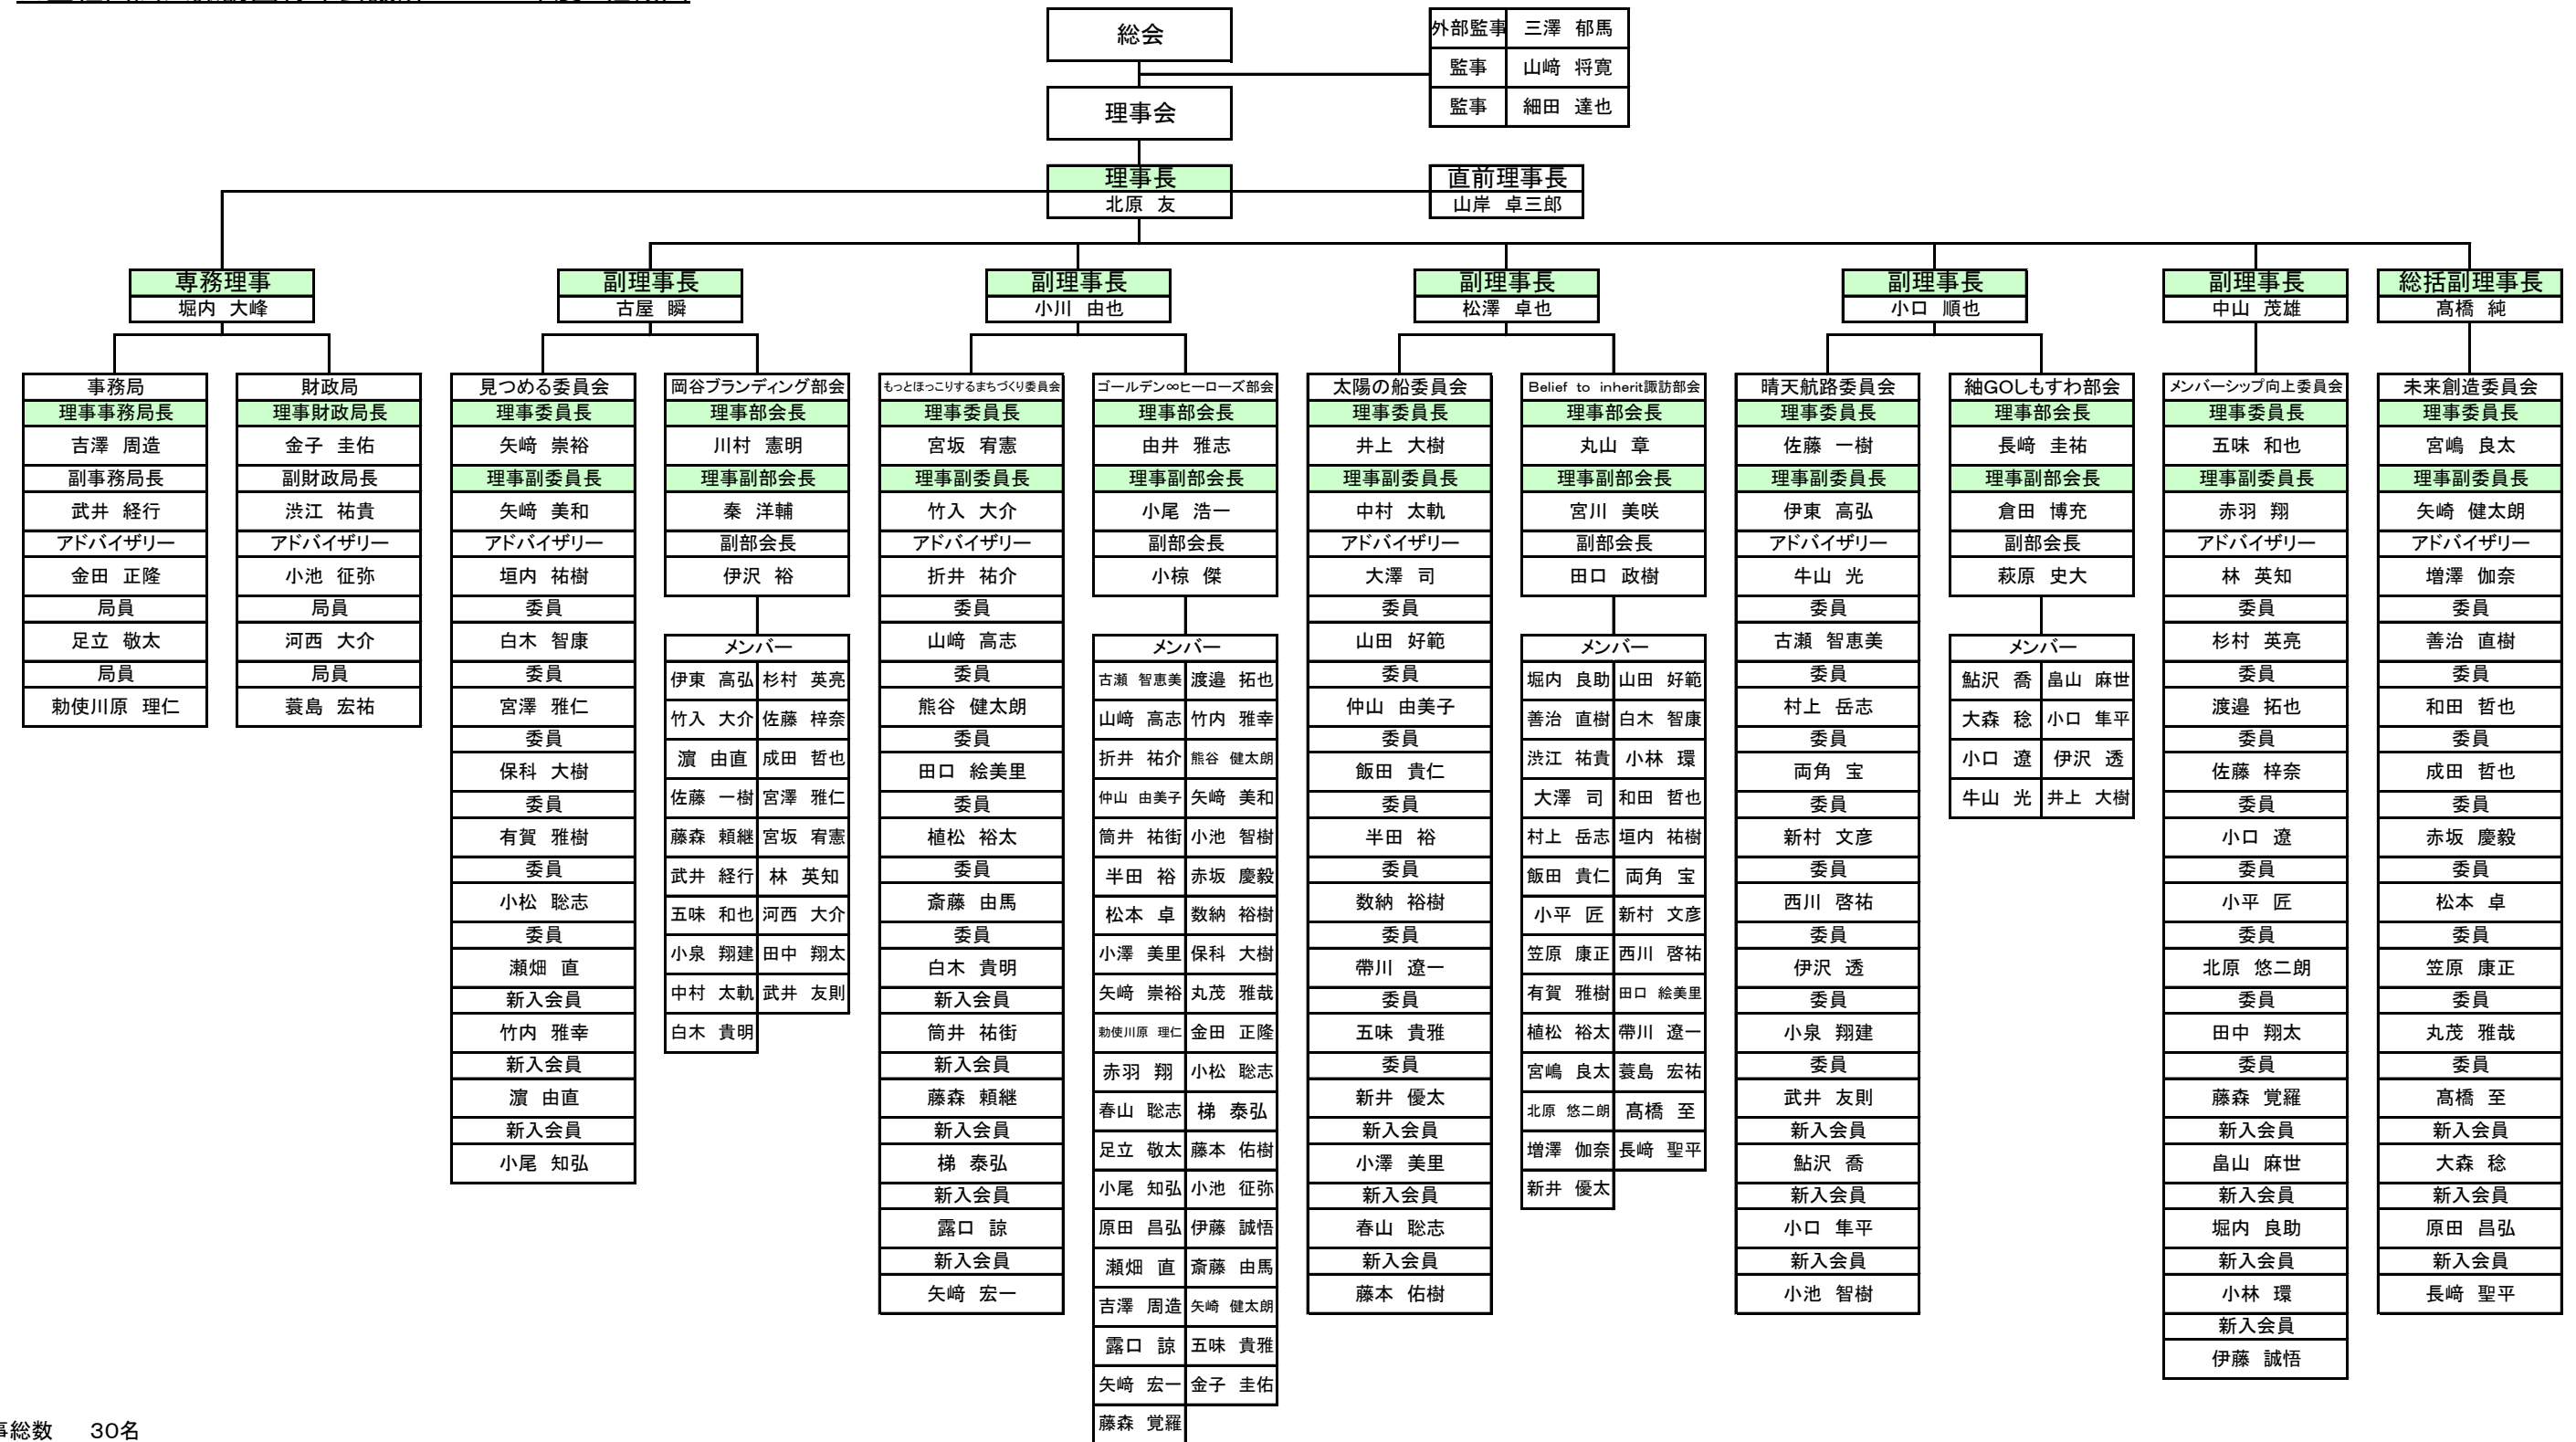

公益社団法人諏訪圏青年会議所 2022年度 組織図

理事総数 30名
会員数 115名