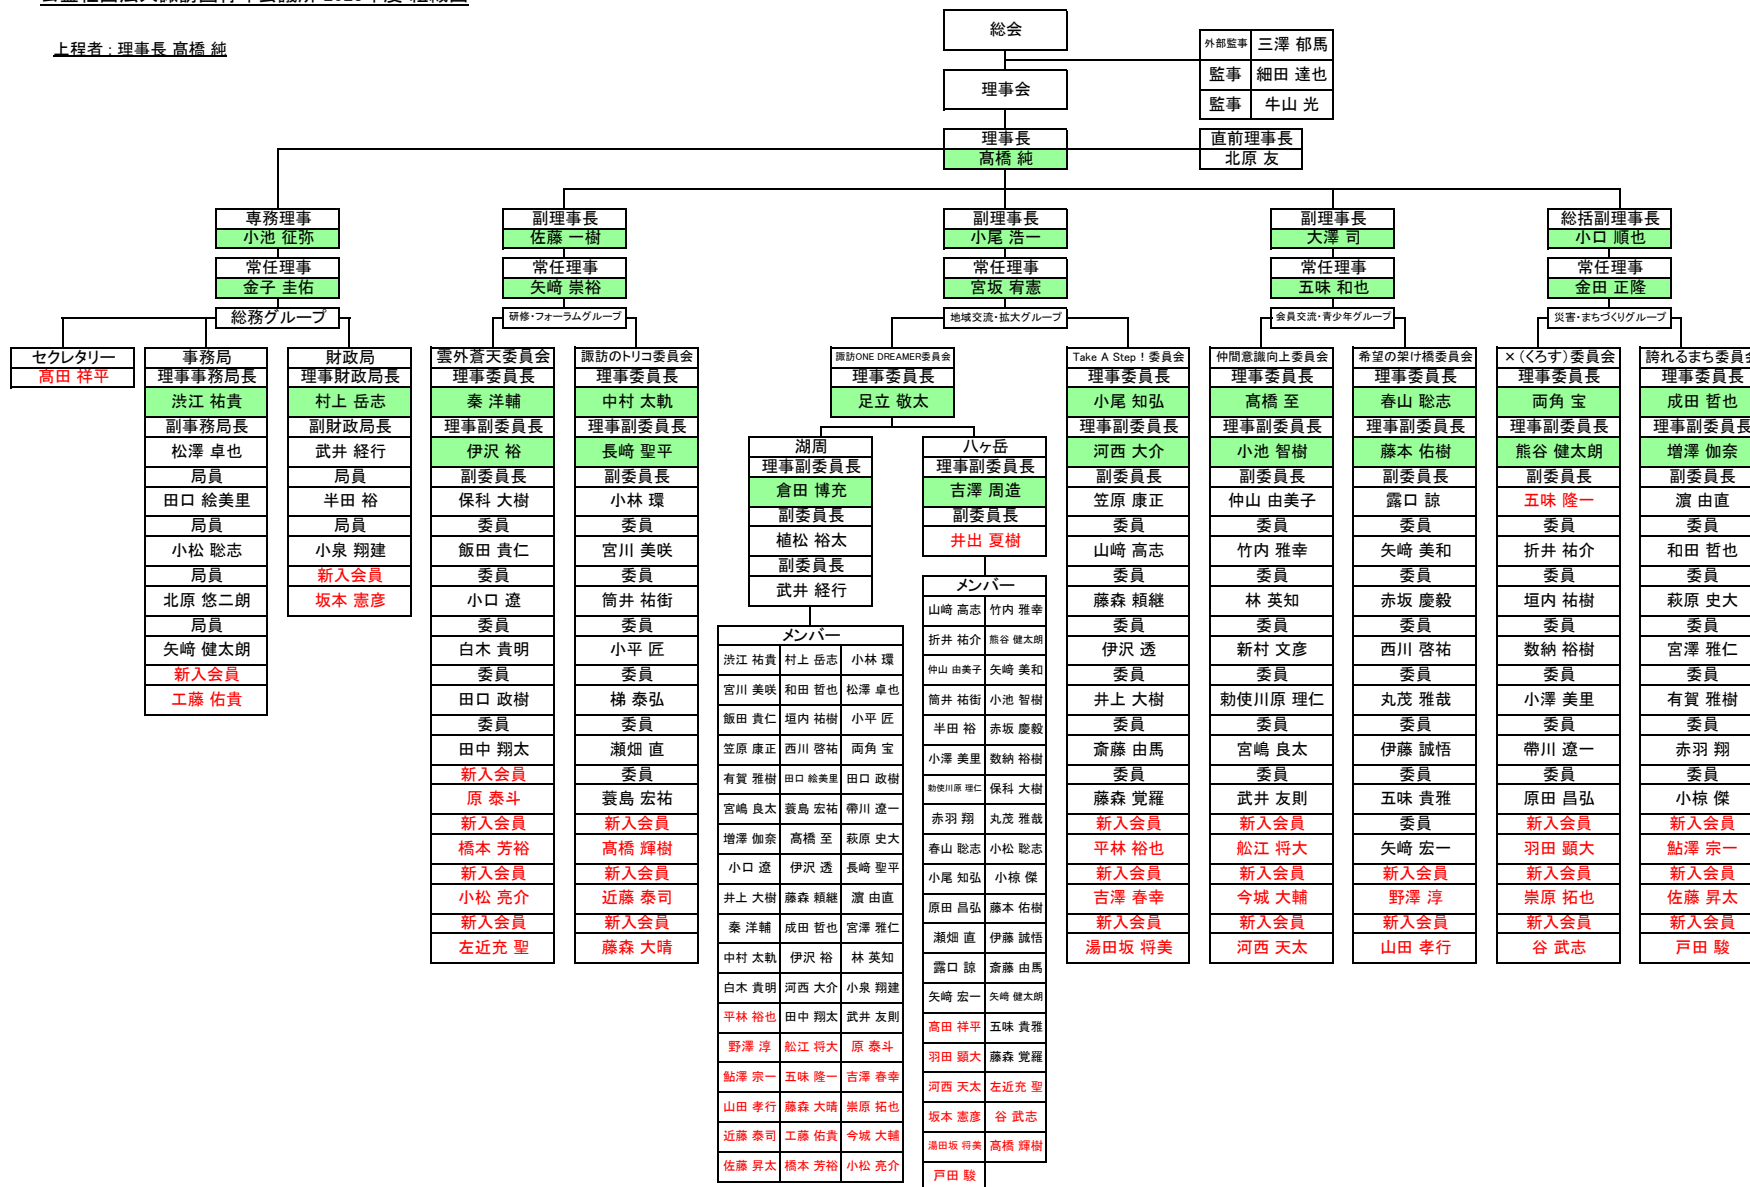

公益社団法人諏訪圏青年会議所 2023年度 組織図

上程者：理事長 高橋 純

理事総数 30名
 会員数 116名 順不同